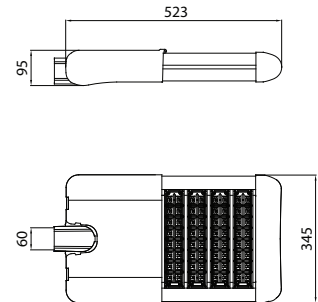

Código AP05 105W  
Serie / Modelo LED STREET  
Marca FORLIGHTING

Luminaria para alumbrado público a base de tecnología LED. Conformada por tres módulos, cada uno de 16 LEDs CREE (48 LEDs totales). Driver electrónico de alto factor de potencia marca Philips. Refractor de policarbonato. Garantía de 5 años.

**CERTIFICADO  
6000 HORAS**

**Fotometría**

**Dimensiones**

**Especificaciones**

|                                    |                             |
|------------------------------------|-----------------------------|
| Material: Aluminio / Policarbonato | Color: Gris                 |
| Equipo: Driver                     | Montaje: Poste              |
| Dimensiones: 523x345x95mm          | Peso: 9.1 Kg                |
| Índice Protección: 65              | Tecnología: LED             |
| Óptica: Tipo II Media              | Orientación: Fija           |
| Disp. Lumínica: B3 U1 G3           | Consumo: 105W               |
| Operación: 120-277V 50/60 Hz       | Factor Potencia: > 0.95     |
| Dist. Armónicas : <20              | Supresor de picos: 10 kV    |
| Depreciación Lum: --               | Temp (K)/Color: 5000K       |
| Flujo Luminoso: 10,185 lm          | Eficiencia Lumínica: 97lm/w |
| Atenuación: ND                     | IRC : 75                    |
| Horas de vida: 50,000 HRS          |                             |