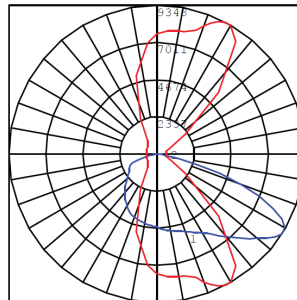

Código AP05 105W  
Serie / Modelo LED STREET  
Marca FORLIGHTING

Luminaria para alumbrado público a base de tecnología LED. Conformada por tres módulos, cada uno de 16 LEDs CREE (48 LEDs totales). Driver electrónico de alto factor de potencia marca Philips. Refractor de policarbonato. Garantía de 5 años.

**CERTIFICADO  
6000 HORAS**

**Fotometría**

**Dimensiones**

**Especificaciones**

|                                    |                             |
|------------------------------------|-----------------------------|
| Material: Aluminio / Policarbonato | Color: Gris                 |
| Equipo: Driver                     | Montaje: Poste              |
| Dimensiones: 523x345x95mm          | Peso: 9.1 Kg                |
| Índice Protección: 65              | Tecnología: LED             |
| Óptica: Tipo II Media              | Orientación: Fija           |
| Disp. Lumínica: B3 U1 G3           | Consumo: 105W               |
| Operación: 120-277V 50/60 Hz       | Factor Potencia: > 0.95     |
| Dist. Armónicas : <20              | Supresor de picos: 10 kV    |
| Depreciación Lum: --               | Temp (K)/Color: 5000K       |
| Flujo Luminoso: 10,185 lm          | Eficiencia Lumínica: 97lm/w |
| Atenuación: ND                     | IRC : 75                    |
| Horas de vida: 50,000 HRS          |                             |