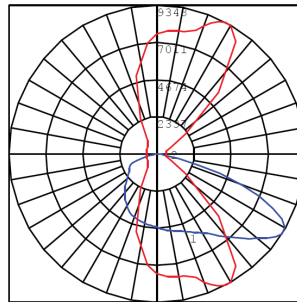

#### Fotometría

#### Dimensiones

#### Especificaciones

Material: Aluminio / Policarbonato	Color: Gris
Equipo: Driver	Montaje: Poste
Dimensiones: 585x345x95mm	Peso: 9.8 Kg
Índice Protección: 65	Tecnología: LED
Óptica: Tipo II Media	Orientación: Fija
Disp. Lumínica: B3 U1 G3	Consumo: 140W
Operación: 120-277V 50/60 Hz	Factor Potencia: > 0.95
Dist. Armónicas : <20	Supresor de picos: 10 kV
Depreciación Lum: --	Temp (K)/Color: 5000K
Flujo Luminoso: 13,580 lm	Eficiencia Lumínica: 97lm/w
Atenuación: ND	IRC : 75
Horas de vida: 50,000 HRS	