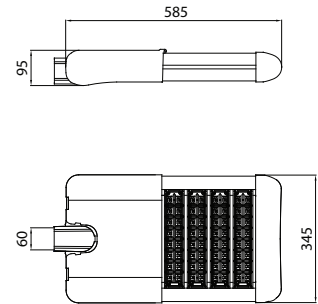

#### Dimensiones

#### Especificaciones

Material: Aluminio / Policarbonato	Color: Gris
Equipo: Driver	Montaje: Poste
Dimensiones: 585x345x95mm	Peso: 9.8 Kg
Índice Protección: 65	Tecnología: LED
Óptica: Tipo II Media	Orientación: Fija
Disp. Lumínica: B3 U1 G3	Consumo: 140W
Operación: 120-277V 50/60 Hz	Factor Potencia: > 0.95
Dist. Armónicas : <20	Supresor de picos: 10 kV
Depreciación Lum: --	Temp (K)/Color: 5000K
Flujo Luminoso: 13,580 lm	Eficiencia Lumínica: 97lm/w
Atenuación: ND	IRC : 75
Horas de vida: 50,000 HRS	